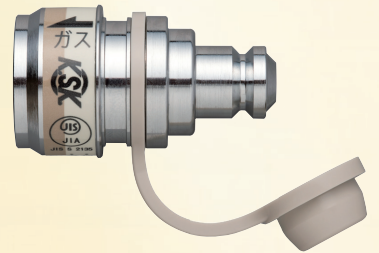

## 安全性を高めた接続具

(一社)日本ガス協会「保安向上計画2020」と

(一社)日本ガス石油機器工業会「ホースガス栓周りに係わる安全性の向上対応」  
に貢献する、より安全性の高い接続具です。

● ガスコード(多重シール)

● ゴム管用ソケット(多重シール)

● ガス栓用プラグ

● 器具用スリムプラグ

※業界初は、ガスコードの多重シール・装着確認の青線、ゴム管用ソケットの多重シール・装着確認の青線・SL自在、ガス栓用プラグのキャップで当社調べ(2015年5月現在)

# ガスコード

品番 QC501 ケース入数 20本(0.5~5m)  
10本(8m)

**多重シール** メインシールに髪の毛や米粒等の異物が付着してもガス漏れを防止する

**装着確認の青線(ガス栓側)**

完全装着の確認ができる

**SL自在(ガス栓側)**

無理な接続を防ぐ

**保護キャップが外れにくく移動しにくい**

# ゴム管用ソケット

品番 QGS10 ケース入数 100個 [中箱入数10個]  
 ※出荷単位:中箱10個

**多重シール** メインシールに髪の毛や米粒等の異物が付着してもガス漏れを防止する

**装着確認の青線**

完全装着の確認ができる

**SL自在**

無理な接続を防ぐ

**ゴム管差込みライン**

赤線でゴム管の差込み不足を抑止する

**保護キャップが外れにくく移動しにくい**

- JIS S 2135 (ガス機器用迅速継手) に適合
- 都市ガスとLPガス兼用