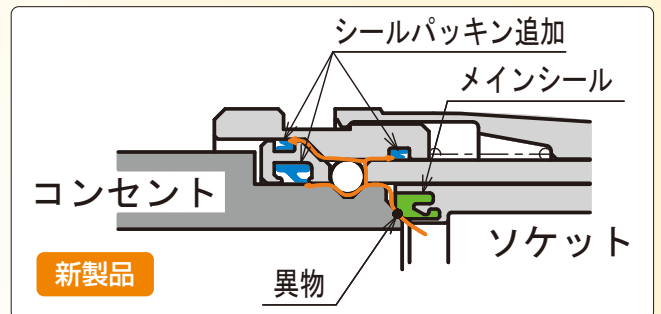

## 安全性を高めた接続具

(一社)日本ガス協会「保安向上計画2020」と

(一社)日本ガス石油機器工業会「ホースガス栓周りに係わる安全性の向上対応」  
に貢献する、より安全性の高い接続具です。

● ガスコード(多重シール)

● ゴム管用ソケット(多重シール)

● ガス栓用プラグ

● 器具用スリムプラグ

※業界初は、ガスコードの多重シール・装着確認の青線、ゴム管用ソケットの多重シール・装着確認の青線・SL自在、ガス栓用プラグのキャップで当社調べ(2015年5月現在)

# ガスコード

品番 QC501 ケース入数 20本(0.5~5m)  
10本(8m)

**多重シール** メインシールに髪の毛や米粒等の異物が付着してもガス漏れを防止する

**装着確認の青線(ガス栓側)**

完全装着の確認ができる

**SL自在(ガス栓側)**

無理な接続を防ぐ

**保護キャップが外れにくく移動しにくい**