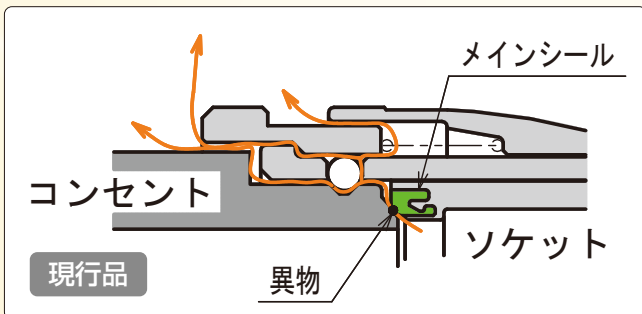

## 安全性を高めた接続具

(一社)日本ガス協会「保安向上計画2020」と

(一社)日本ガス石油機器工業会「ホースガス栓周りに係わる安全性の向上対応」  
に貢献する、より安全性の高い接続具です。

● ガスコード(多重シール)

● ゴム管用ソケット(多重シール)

● ガス栓用プラグ

● 器具用スリムプラグ

※業界初は、ガスコードの多重シール・装着確認の青線、ゴム管用ソケットの多重シール・装着確認の青線・SL自在、ガス栓用プラグのキャップで当社調べ(2015年5月現在)

# ガスコード

品番 QC501 ケース入数 20本(0.5~5m)  
10本(8m)

**多重シール** メインシールに髪の毛や米粒等の異物が付着してもガス漏れを防止する

**装着確認の青線(ガス栓側)**

完全装着の確認ができる

**SL自在(ガス栓側)**

無理な接続を防ぐ

**保護キャップが外れにくく移動しにくい**