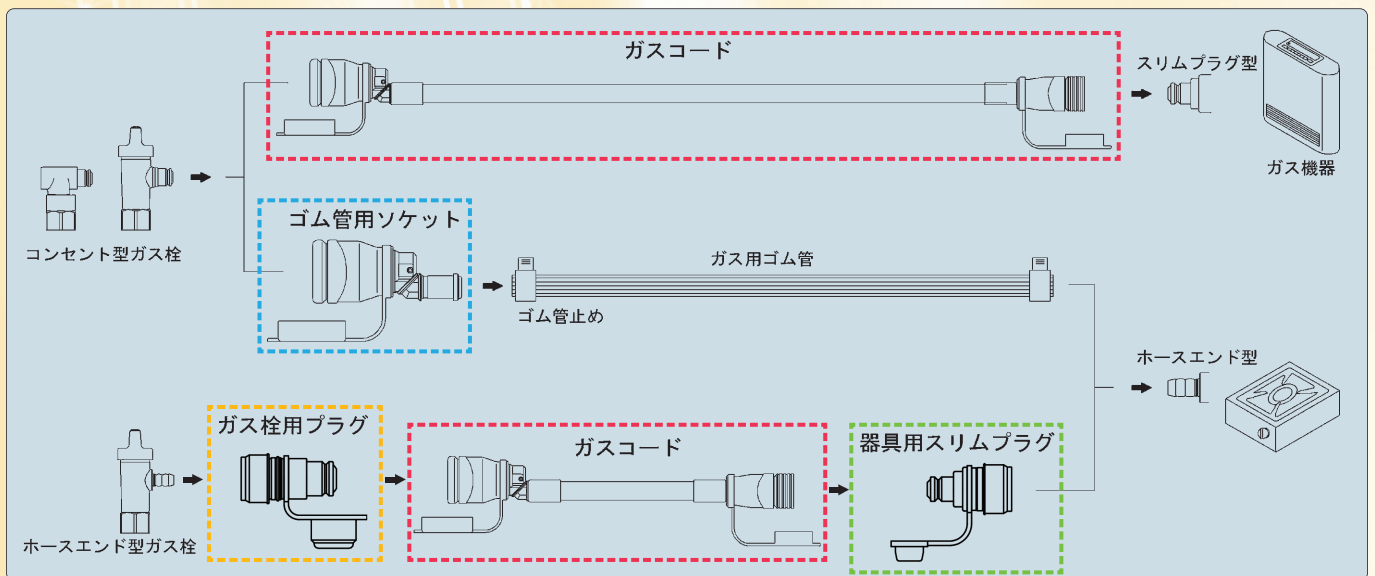

## 安全性を高めた接続具

(一社)日本ガス協会「保安向上計画2020」と

(一社)日本ガス石油機器工業会「ホースガス栓周りに係わる安全性の向上対応」  
に貢献する、より安全性の高い接続具です。

● ガスコード(多重シール)

● ゴム管用ソケット(多重シール)

● ガス栓用プラグ

● 器具用スリムプラグ

※業界初は、ガスコードの多重シール・装着確認の青線、ゴム管用ソケットの多重シール・装着確認の青線・SL自在、ガス栓用プラグのキャップで当社調べ(2015年5月現在)

# ガスコード

品番 QC501 ケース入数 20本(0.5~5m)  
10本(8m)

**多重シール** メインシールに髪の毛や米粒等の異物が付着してもガス漏れを防止する

**装着確認の青線(ガス栓側)**

完全装着の確認ができる

**SL自在(ガス栓側)**

無理な接続を防ぐ

**保護キャップが外れにくく移動しにくい**

# ゴム管用ソケット

品番 QGS10 ケース入数 100個 [中箱入数10個]  
 ※出荷単位:中箱10個

**多重シール** メインシールに髪の毛や米粒等の異物が付着してもガス漏れを防止する

**装着確認の青線**

完全装着の確認ができる

**SL自在**

無理な接続を防ぐ

**ゴム管差込みライン**

赤線でゴム管の差込み不足を抑止する

**保護キャップが外れにくく移動しにくい**

- JIS S 2135 (ガス機器用迅速継手) に適合
- 都市ガスとLPガス兼用