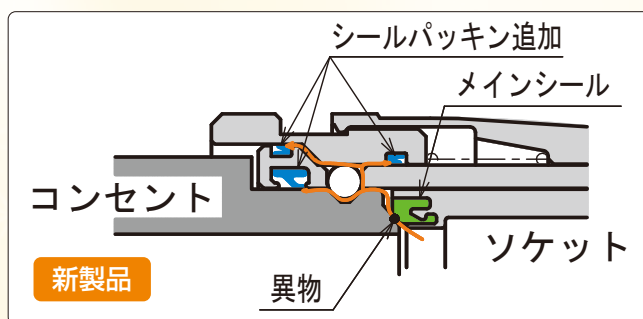

# ガスコード

品番 QC501 ケース入数 20本(0.5~5m)  
10本(8m)

**多重シール** メインシールに髪の毛や米粒等の異物が付着してもガス漏れを防止する

**装着確認の青線(ガス栓側)**

完全装着の確認ができる

**SL自在(ガス栓側)**

無理な接続を防ぐ

**保護キャップが外れにくく移動しにくい**

- 白色基調で明るく
- 梱包はポリ袋で取扱説明を印刷
- JIS S 2146(ガスコード)に適合
- 都市ガスとLPガス兼用
- ガス種・長さ別ガス消費量のめやす

(単位kW)

ガス種	長さ	0.5m	1m	1.5m	2m	3m	4m	5m	8m
都市ガス(13A)及びLPガス		11.2	10.2	9.36	8.57	7.81	6.94	6.47	

注意) テーブルコンロには、長さ1m以下のガスコードをお使いください。  
注意) ガス流量が不足するとガス機器の性能が十分に発揮できませんので、ガス機器に表示のガス種、ガス消費量をご確認の上、ガス機器に合ったガスコードを選定ください。

# ゴム管用ソケット

品番 QGS10 ケース入数 100個 [中箱入数10個]  
 ※出荷単位:中箱10個

**多重シール** メインシールに髪の毛や米粒等の異物が付着してもガス漏れを防止する

**装着確認の青線**

完全装着の確認ができる

**SL自在**

無理な接続を防ぐ

**ゴム管差込みライン**