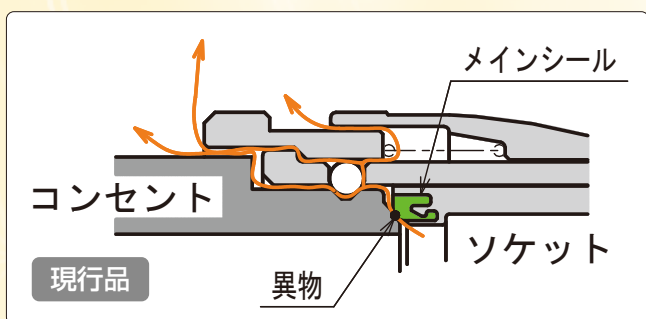

# ガスコード

品番 QC501 ケース入数 20本(0.5~5m)  
10本(8m)

**多重シール** メインシールに髪の毛や米粒等の異物が付着してもガス漏れを防止する

**装着確認の青線(ガス栓側)**

完全装着の確認ができる

**SL自在(ガス栓側)**

無理な接続を防ぐ

**保護キャップが外れにくく移動しにくい**

- 白色基調で明るく
- 梱包はポリ袋で取扱説明を印刷
- JIS S 2146(ガスコード)に適合
- 都市ガスとLPガス兼用
- ガス種・長さ別ガス消費量のめやす

(単位kW)

ガス種	長さ	0.5m	1m	1.5m	2m	3m	4m	5m	8m
都市ガス(13A)及びLPガス		11.2	10.2	9.36	8.57	7.81	6.94	6.47	

注意) テーブルコンロには、長さ1m以下のガスコードをお使いください。  
注意) ガス流量が不足するとガス機器の性能が十分に発揮できませんので、ガス機器に表示のガス種、ガス消費量をご確認の上、ガス機器に合ったガスコードを選定ください。

# ゴム管用ソケット

品番 QGS10 ケース入数 100個 [中箱入数10個]  
 ※出荷単位:中箱10個

**多重シール** メインシールに髪の毛や米粒等の異物が付着してもガス漏れを防止する

**装着確認の青線**

完全装着の確認ができる

**SL自在**

無理な接続を防ぐ

**ゴム管差込みライン**