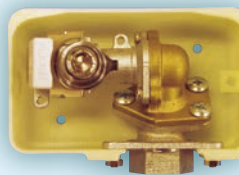

フランジ4本ビス用3本止

■G57A2
壁型埋込1口カラン(2本ビス)

■PF57A2
壁コンセントヒューズ部品(2本ビス)

PG57A2-07D 壁埋込1口2本ビス取替用ガスコンセント

(ボックスは既設)

フランジ2本ビス用2本止

■P57A2
壁型埋込1口
取替コンセント
(2本ビス)

PG57A3-07D 壁埋込1口3本ビス取替用ガスコンセント

(ボックスは既設)

フランジ3本ビス用3本止

■G57A3
壁型埋込1口カラン(3本ビス)

■PF57A3
壁コンセントヒューズ部品(3本ビス)

■P57A3
壁型埋込1口
取替コンセント
(3本ビス)

PG57A4-07D 壁埋込1口4本ビス取替用ガスコンセント

(ボックスは既設)

フランジ4本ビス用4本止