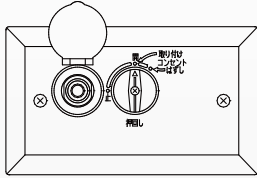

■P58
壁型埋込2口
取替コンセント