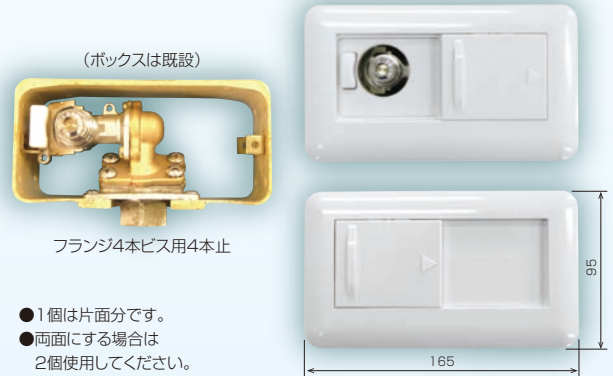

■PF58
壁型埋込2口ヒューズ部品

■P58
壁型埋込2口
取替コンセント

PG58-07D 壁埋込2口取替用ガスコンセント

■G58A
両面F型カラン

■PF58A
両面F型ヒューズ部品

■P58A
両面F型
取替コンセント

PG58A-07D 両面F型取替用ガスコンセント

壁
用