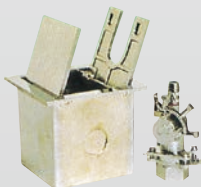

PG55A-07D 床コンセントカラン取替用ガスコンセント

(ボックスは既設)

フランジ2本ビス用2本止

専用台座同梱

■G955A
床コンセント
ヒューズコック

■G48
床型ボックスカラン

■P48
床型ボックス
取替コンセント

■PF48
床ボックス
ヒューズ部品