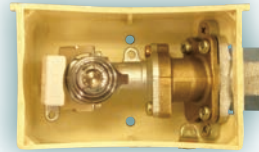

デザインを一新しました！

※旧型カランの初期型で本体がフランジ止めされていない製品は取替えません。

取替対象ガス栓

取替用ガスコンセント

■G56
壁型コンセントカラン

■PF56
壁コンセントヒューズ部品

PG56-07D 壁コンセント取替用ガスコンセント

(ボックスは既設)

フランジ4本ビス用3本止

■G57A2
壁型埋込1口カラン(2本ビス)

■PF57A2
壁コンセントヒューズ部品(2本ビス)

PG57A2-07D 壁埋込1口2本ビス取替用ガスコンセント

(ボックスは既設)

フランジ2本ビス用2本止

■P57A2
壁型埋込1口
取替コンセント
(2本ビス)

PG57A3-07D 壁埋込1口3本ビス取替用ガスコンセント