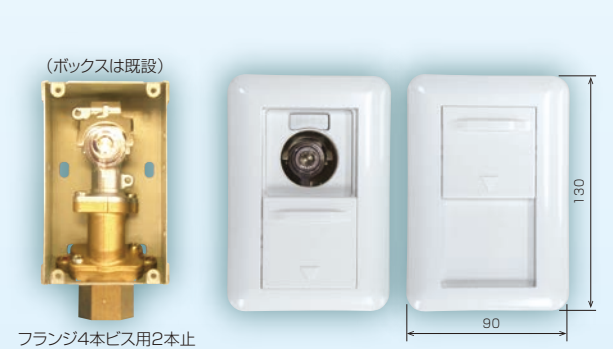

■G756
壁ヒューズコック

■G756A(F)
(旧)壁ヒューズコック

■PG756A
(旧)壁ヒューズ
ガス栓取替部品

■G776A(F)
(新)壁ヒューズ
コック

■PG776A
(新)壁ヒューズ
ガス栓取替部品

PG776AN-07D 壁ヒューズ取替用ガスコンセント

■G56A
壁型
コンセント
カラン

■G56C
壁型
コンセント
カラン