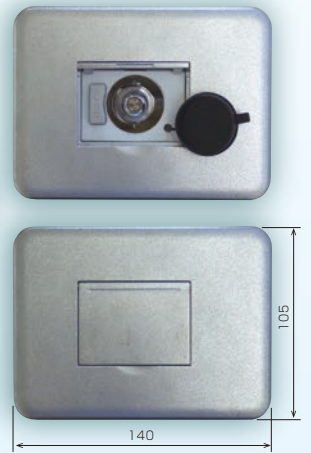

PG55-07D 床コン・床F取替用ガスコンセント

(ボックスは既設)

フランジ4本ビス用2本止

床用