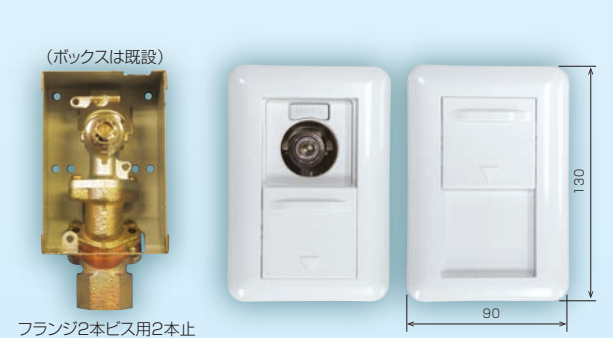

■PF56A
壁型
コンセント
カラン用
取替部品

■G56B
壁型コンセント
カラン

■PF56B
壁型コンセント
カラン用取替部品

■G956(A)
壁型
ヒューズ
コック

PG56A-07D 壁コンセントカラン取替用ガスコンセント

取替対象ガス栓

取替用ガスコンセント

壁貫通用