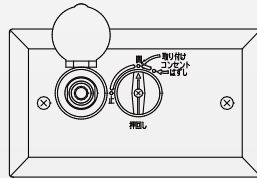

■PF58
壁型埋込2口ヒューズ部品

■P58
壁型埋込2口
取替コンセント

PG58-07D 壁埋込2口取替用ガスコンセント

■G58A
両面F型カラン

■PF58A
両面F型ヒューズ部品

■P58A
両面F型
取替コンセント

PG58A-07D 両面F型取替用ガスコンセント

壁
用