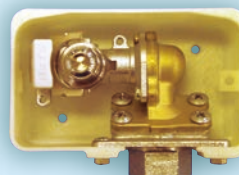

(ボックスは既設)

フランジ3本ビス用3本止

■G57A3
壁型埋込1口カラン(3本ビス)

■PF57A3
壁コンセントヒューズ部品(3本ビス)

■P57A3
壁型埋込1口
取替コンセント
(3本ビス)

PG57A4-07D 壁埋込1口4本ビス取替用ガスコンセント

(ボックスは既設)

フランジ4本ビス用4本止