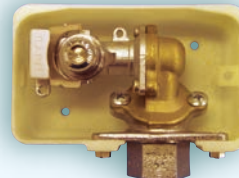

フランジ4本ビス用3本止

■G57A2
壁型埋込1口カラン(2本ビス)

■PF57A2
壁コンセントヒューズ部品(2本ビス)

PG57A2-07D 壁埋込1口2本ビス取替用ガスコンセント

(ボックスは既設)

フランジ2本ビス用2本止

■P57A2
壁型埋込1口
取替コンセント
(2本ビス)

PG57A3-07D 壁埋込1口3本ビス取替用ガスコンセント

(ボックスは既設)

フランジ3本ビス用3本止

■G57A3
壁型埋込1口カラン(3本ビス)

■PF57A3
壁コンセントヒューズ部品(3本ビス)

■P57A3
壁型埋込1口
取替コンセント
(3本ビス)

PG57A4-07D 壁埋込1口4本ビス取替用ガスコンセント

(ボックスは既設)

フランジ4本ビス用4本止