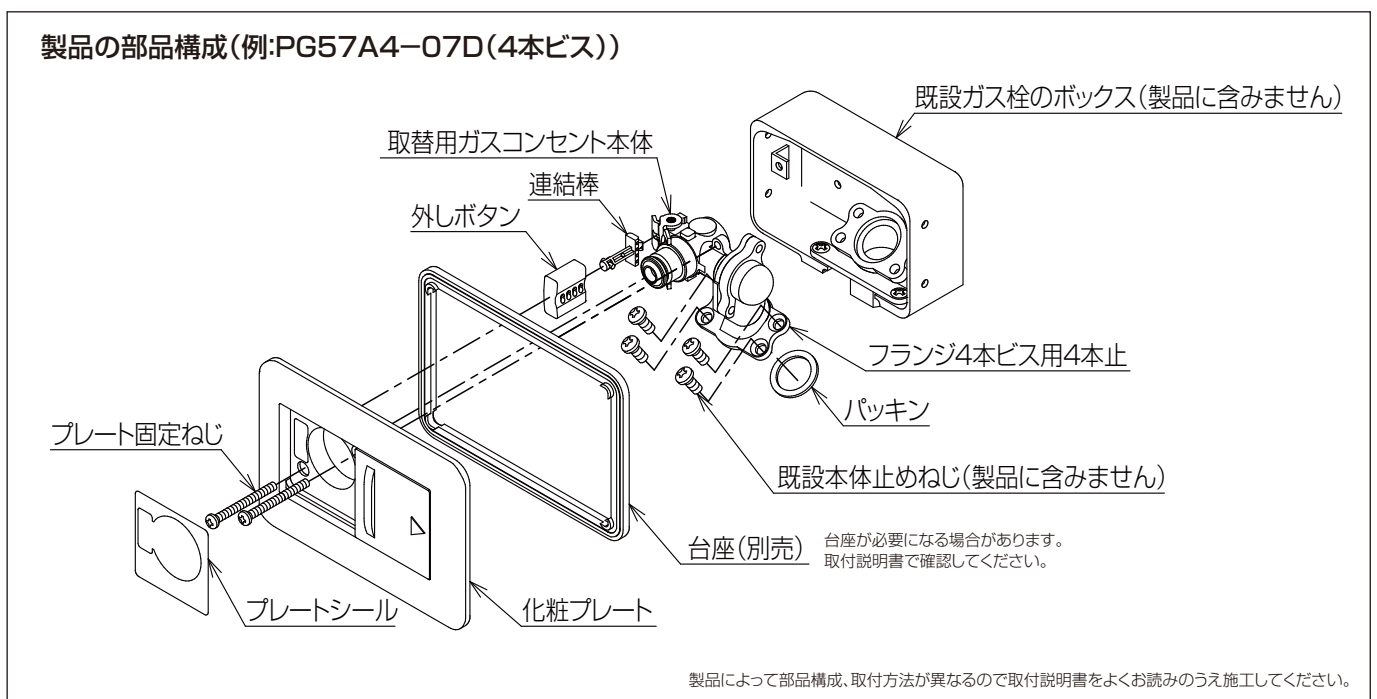

今、ご使用のボックスガス栓を より安全性の高いガスコンセントに 簡単に取替えます。

- ●壁または床を壊さず、既設ガス栓のフランジ部分から取替えが可能になります。(既設のボックスはそのまま使用します。)
- ●ガスコンセントとは、つまみの無いガス栓で、ソケットの着脱により開閉する安全性の高いガス栓です。
  (詳しい構造は、ガスコンセントカタログをご覧ください。)

デザインを一新しました！

※旧型カランの初期型で本体がフランジ止めされていない製品は取替えません。