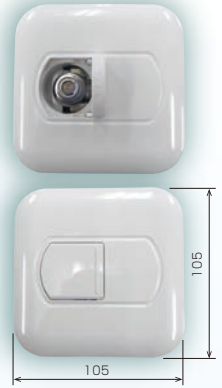

■G757A
壁貫通ヒューズコック(丸)

PG757A-07D 壁貫通ヒューズ(丸)取替用ガスコンセント

(ボックスは既設)

フランジ2本ビス用2本止

■G55
床コンセントカラン

■PF55
床コンセントヒューズ部品

PG55-07D 床コン・床F取替用ガスコンセント

(ボックスは既設)