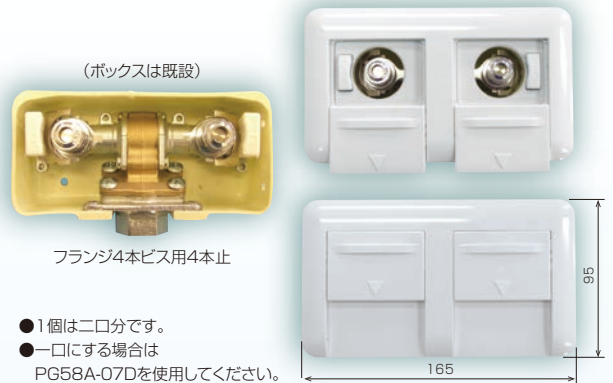

取替対象ガス栓

取替用ガスコンセント

PG58-07D 壁埋込2口取替用ガスコンセント